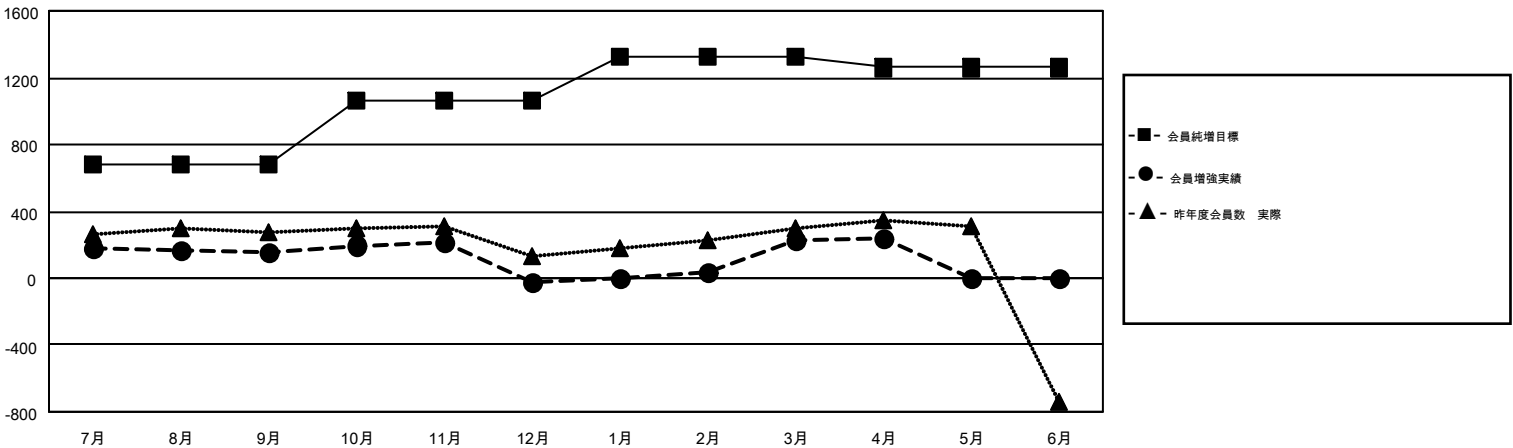

GMT MONTHLY MEMBERSHIP PROGRESS REPORT

Results as of: 4/30/2018

Multiple District 334

LOCATION: JAPAN

GMT: MASAYOSHI MARUYAMA, YASUHISA NAKAMURA

GMT会則地域 5

クラブ				名			
結果: 2017-2018				結果: 2017-2018			
四半期	新クラブ目標	新クラブ	解散クラブ	四半期	会員純増目標	会員増強実績	退会者(転籍を含む)実際
7月/8月/9月	0	1	0	7月/8月/9月	677	481	299
10月/11月/12月	2	0	0	10月/11月/12月	387	235	400
1月/2月/3月	1	1	0	1月/2月/3月	257	530	269
4月/5月/6月	1	0	0	4月/5月/6月	-61	128	113

新クラブ目標及び実績累計

会員目標及び実績累計

解散クラブ: 0	339 CLUBS OF 429 一名以上の新会員を登録	男女別	
退会者		男性	16,246 (69.84%)
物故会員 123	会員累計データを見るには、ここをクリック	女性	7,016 (30.16%)
クラブ解散 0		世帯主/家族会員合計	12,976
その他 958		国際会費半額の家族会員	7,169
合計 1,081			