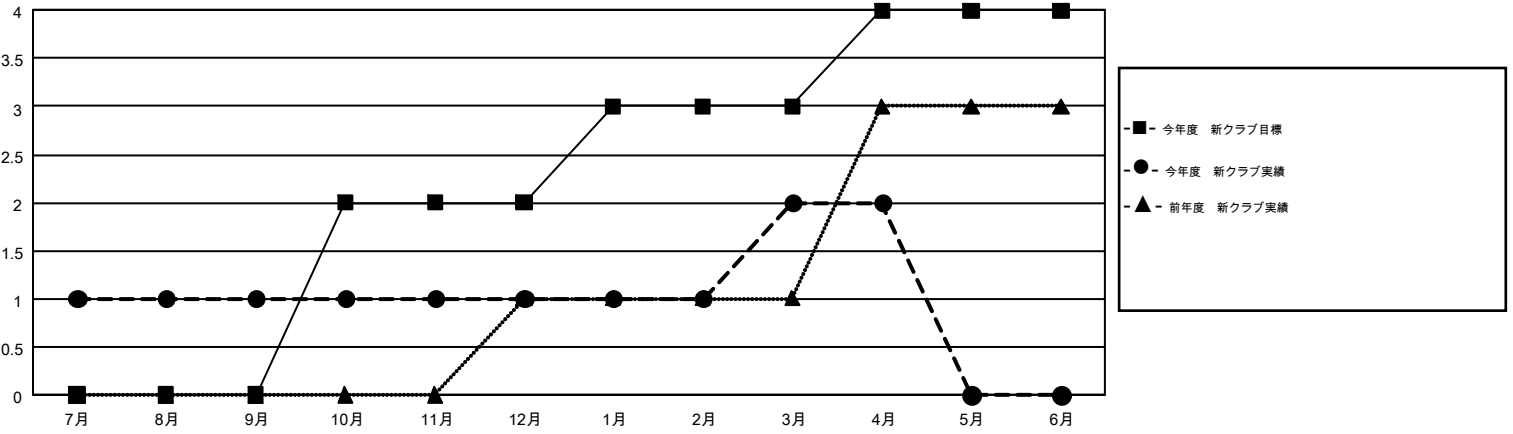

GMT MONTHLY MEMBERSHIP PROGRESS REPORT

Results as of: 4/30/2018

Multiple District 334

LOCATION: JAPAN

GMT: MASAYOSHI MARUYAMA, YASUHISA NAKAMURA

GMT会則地域 5

クラブ				名			
結果: 2017-2018				結果: 2017-2018			
四半期	新クラブ目標	新クラブ	解散クラブ	四半期	会員純増目標	会員増強実績	退会者(転籍を含む)実際
7月/8月/9月	0	1	0	7月/8月/9月	677	481	299
10月/11月/12月	2	0	0	10月/11月/12月	387	235	400
1月/2月/3月	1	1	0	1月/2月/3月	257	530	269
4月/5月/6月	1	0	0	4月/5月/6月	-61	128	113

新クラブ目標及び実績累計

会員目標及び実績累計

解散クラブ: 0	339 CLUBS OF 429 一名以上の新会員を登録	男女別	
退会者		男性	16,246 (69.84%)
物故会員 123	会員累計データを見るには、ここをクリック	女性	7,016 (30.16%)
クラブ解散 0		世帯主/家族会員合計	12,976
その他 958		国際会費半額の家族会員	7,169
合計 1,081			